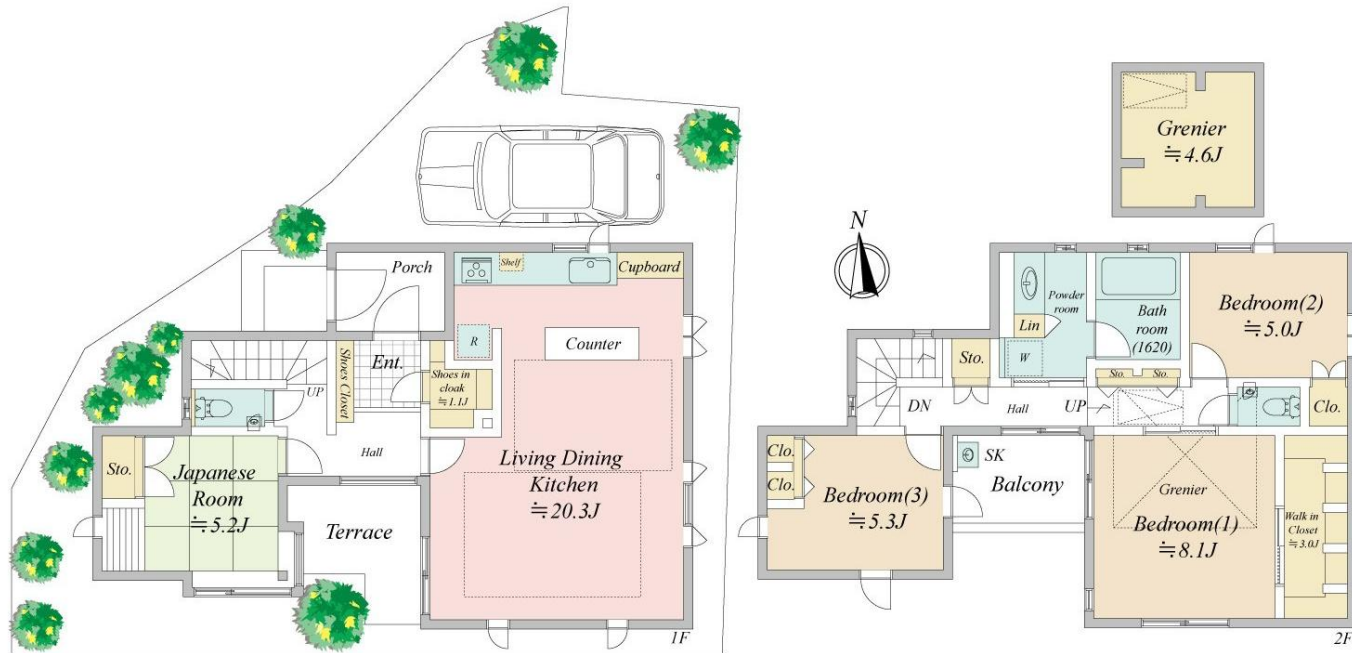

兵庫縣神戸市 東灘區的豪華別墅 PROUDSEASON禦影 住吉山STAGE1

株式會社MASH
大阪府吹田市藤白台2丁目3番11號
大阪府知事（2）58189號
TEL:06-6369-7347
中英文熱線：090-9879-4615

Property Information

地址：兵庫縣神戸市東灘區住吉山手2丁目

建成日期：2020年3月

建築結構：木造結構

總樓層數：地上2層

土地面積：123.40m²

建築面積：115.47m²

土地權利：所有權

交通：
阪急電鐵神戸線「禦影」站 步行5分鐘
JR神戸線「住吉」站 步行15分鐘

Room Plan

價格：1億1880萬日元

戶型：4LDK+閣樓儲藏室+WIC+SIC

主要朝向：南

停車場：可停放1輛車

現狀：居住中

交房時間：請諮詢

備註：臥室1&2內設有定制壁面書架
TOM SAUYER的彩繪玻璃
客廳牆面是EcoCarat Plus
(能夠調節濕度、吸附異味的裝飾材料)

露臺內種有常綠樹木

全屋都是定制窗簾

客廳、餐廳和廚房(LDK)面積超過33平方米
抬高式天花板，約2.7米高

電動汽車充電設備

Room Photos