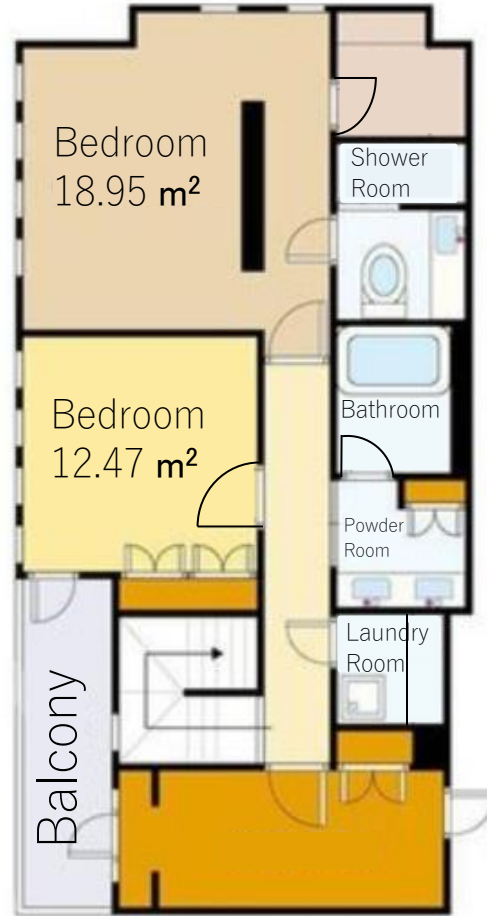

# Property Information

---

地址：兵庫縣神戸市東灘區禦影郡家2丁目5-6

建成日：1990年4月

結構：鋼筋混凝土結構

總戶數：18戶

所在層/總樓層：4層&5層 / 地上5層

專有面積：177.59m<sup>2</sup>

# Room Plan

價格：8,880萬日元

戶型：3SLDK

主要朝向：南，西，北（3方向景觀房）

陽臺面積：44.05m<sup>2</sup>

管理費：71,600日元/月

修繕積金：18,240日元/月

停車場：15,000日元/月

# Room Photos

---