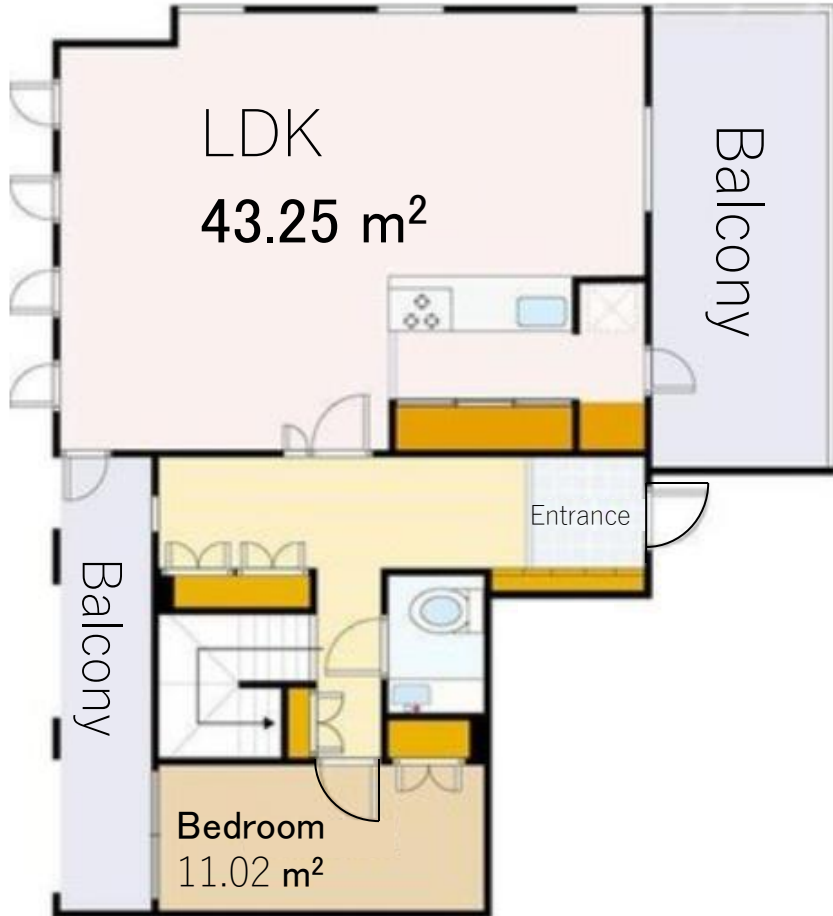

# Room Plan

價格：8,880萬日元

戶型：3SLDK

主要朝向：南，西，北（3方向景觀房）

陽臺面積：44.05m<sup>2</sup>

管理費：71,600日元/月

修繕積金：18,240日元/月

停車場：15,000日元/月

# Room Photos

---