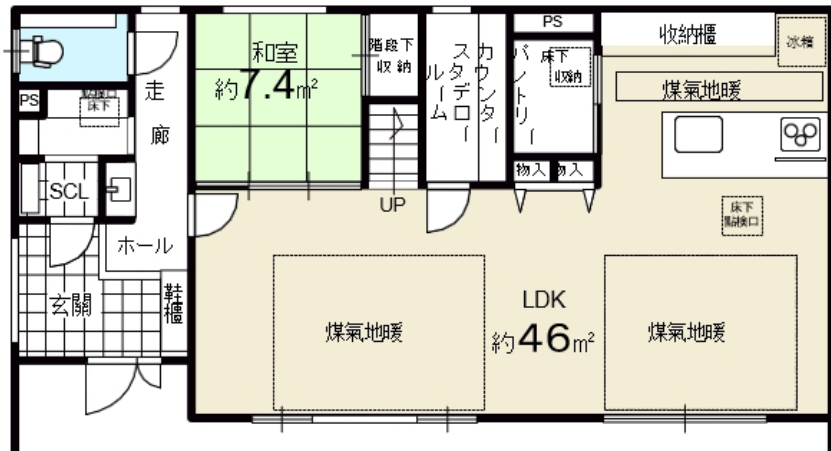

兵庫縣 蘆屋市奥池南町 高級獨棟住宅

株式會社MASH
大阪府吹田市藤白台2丁目3番11號
大阪府知事(2)58189號
06-6369-7347

Property Information

地址：兵庫縣蘆屋市奥池南町19-9

建成日期：2022年7月

建築結構：木造結構石板屋頂

總樓層數：地上2層

土地面積：573.2m²

建築面積：154.84m²

土地權利：所有權

交通：從阪急神戸線蘆屋川站乘坐
阪急巴士大約20分鐘
從蘆屋高地公交站步行約4分鐘

Room Plan

銷售價格：108,000,000日元

戶型：4LDK+S

道路狀況：一面臨路

主要朝向：南

地形：高臺

停車場：有停車場

現狀：所有者居住中

交房時間：請諮詢

Room Photo