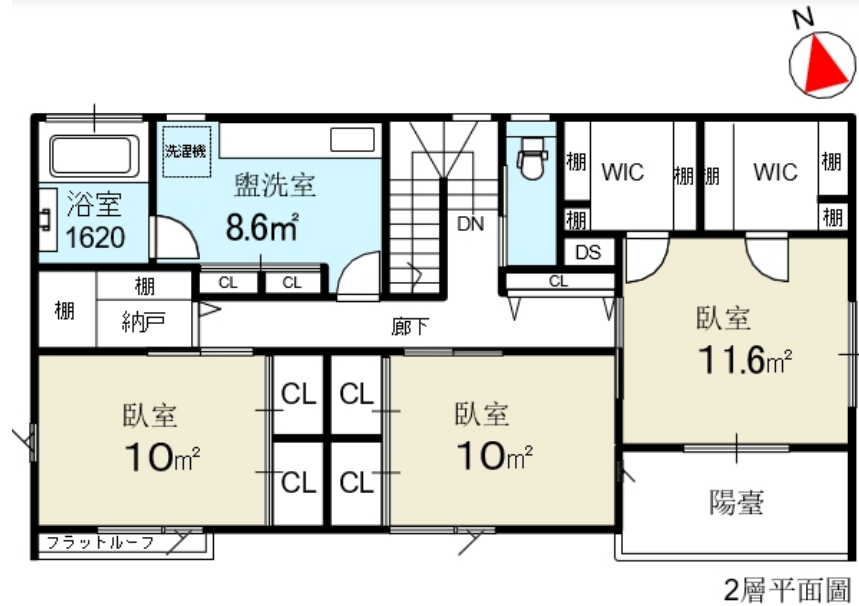

兵庫縣 蘆屋市奥池南町 高級獨棟住宅

株式會社MASH
大阪府吹田市藤白台2丁目3番11號
大阪府知事(2)58189號
06-6369-7347

Property Information

地址：兵庫縣蘆屋市奥池南町19-9

建成日期：2022年7月

建築結構：木造結構石板屋頂

總樓層數：地上2層

土地面積：573.2m²

建築面積：154.84m²

土地權利：所有權

交通：從阪急神戸線蘆屋川站乘坐
阪急巴士大約20分鐘
從蘆屋高地公交站步行約4分鐘

Room Plan

銷售價格：108,000,000日元

戶型：4LDK+S

道路狀況：一面臨路

主要朝向：南

地形：高臺

停車場：有停車場

現狀：所有者居住中

交房時間：請諮詢

Room Photo