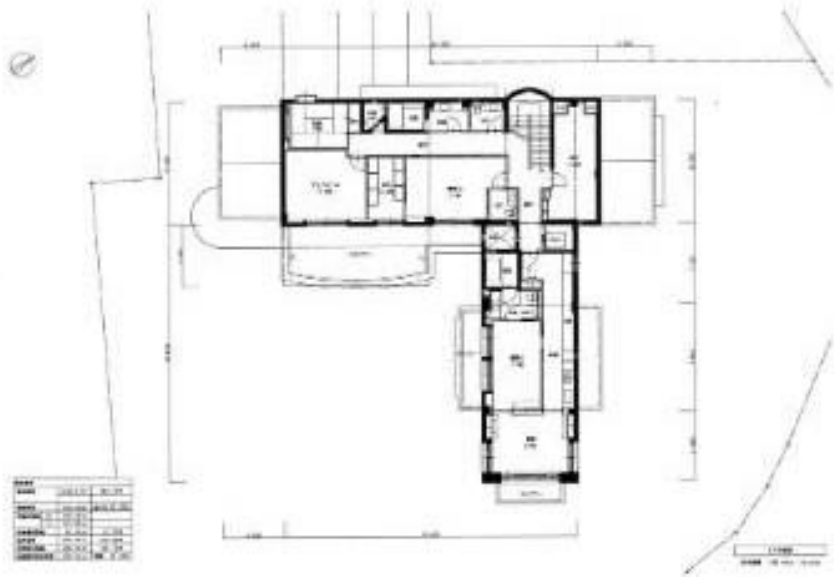

# Property Information

地址： 兵库县西宫市剑谷町5-7

建成日期： 1993年9月

建筑结构： 钢筋混凝土结构

总楼层数： 地上2层

土地面积： 1,932m<sup>2</sup>

建筑面积： 670.06m<sup>2</sup>

土地权利： 所有权

# Room Plan

价格：7亿7700万日元

户型：13LDK

主要朝向：南

停车场：有停车场

现状：空置

交房时间：请咨询

周边环境：