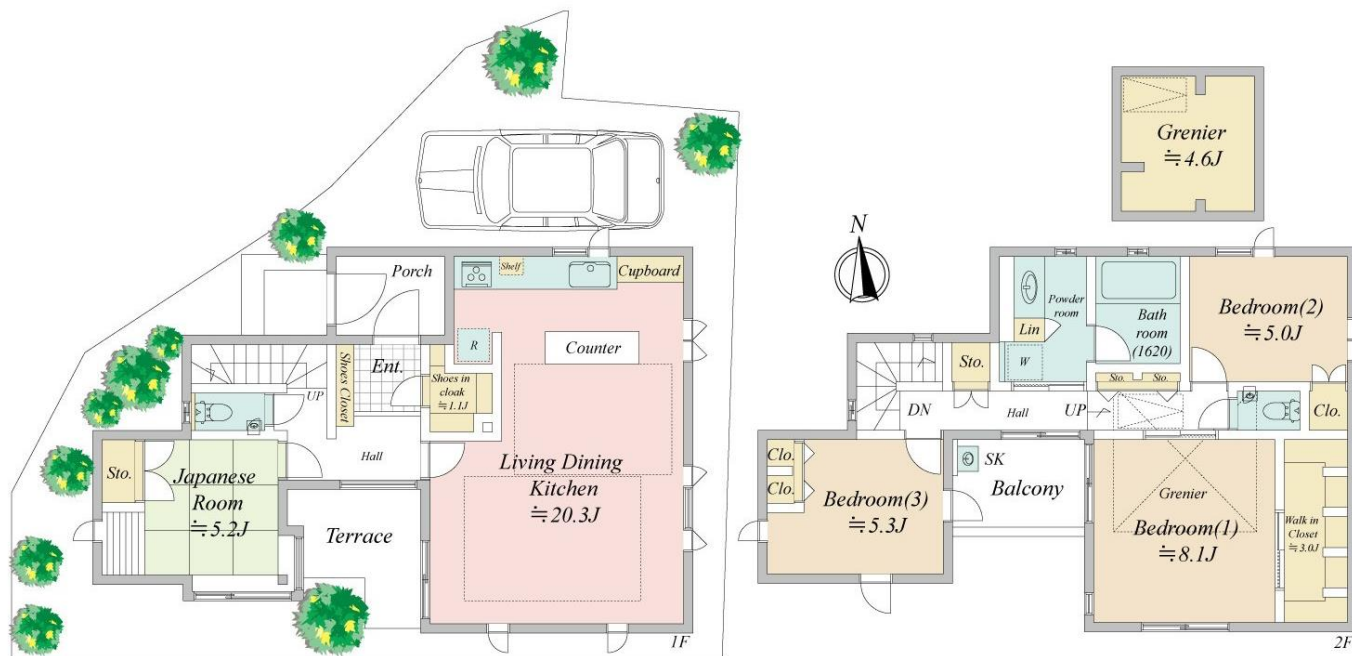

兵库县神戸市 东滩区的豪华别墅 PROUDSEASON御影 住吉山STAGE1

株式会社MASH
大阪府吹田市藤白台2丁目3番11号
大阪府知事（2）58189号
TEL:06-6369-7347
中英文热线：090-9879-4615

Property Information

地址：兵库县神戸市东滩区住吉山手2丁目

建成日期：2020年3月

建筑结构：木造结构

总楼层数：地上2层

土地面积：123.40m²

建筑面积：115.47m²

土地权利：所有权

交通：
阪急地铁神戸线「御影」站 步行5分钟
JR神戸线「住吉」站 步行15分钟

Room Plan

价格：1亿1680万日元

户型：4LDK+阁楼储藏室+WIC+SIC

主要朝向：南

停车场：可停放1辆车

现状：居住中

交房时间：请咨询

备注：卧室1&2内设有定制壁面书架
TOM SAUYER的彩绘玻璃
客厅墙面是EcoCarat Plus
(能够调节湿度、吸附异味的装饰材料)
露台内种有常绿树木
全屋都是定制窗帘
客厅、餐厅和厨房(LDK)面积超过33平米
抬高式天花板, 约2.7米高
电动汽车充电设备

Room Photos