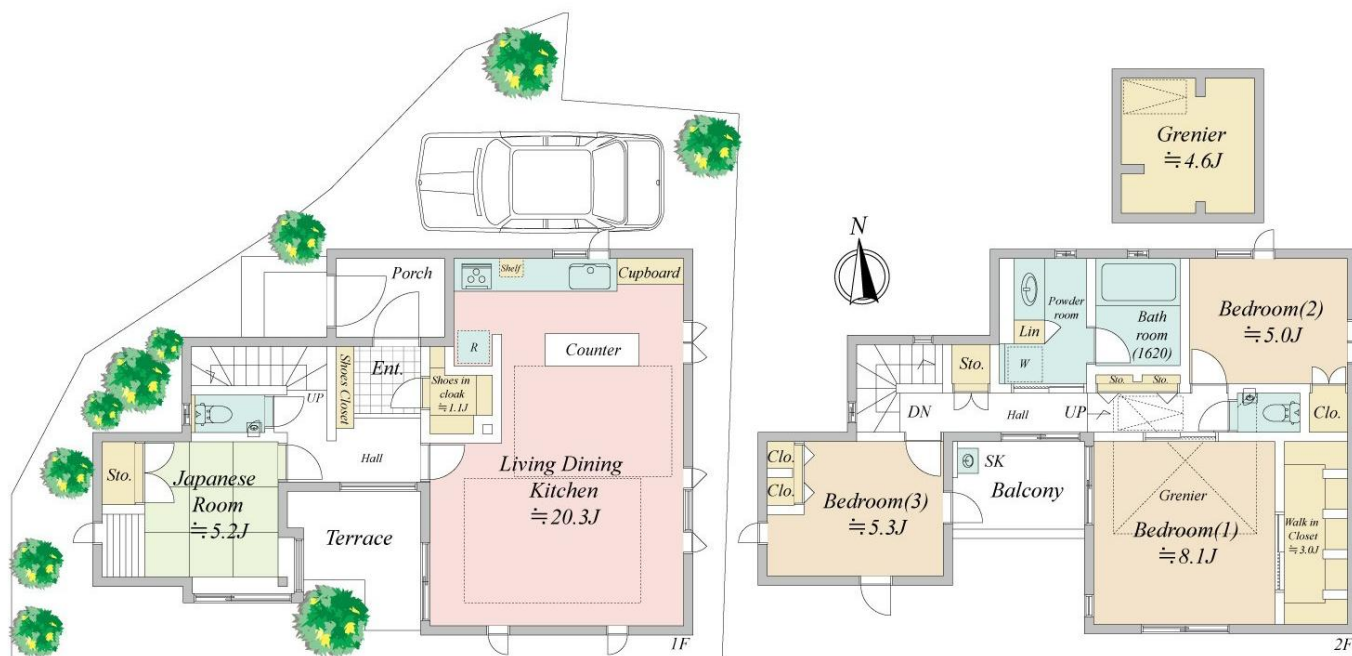

兵库县神戸市 东滩区的豪华别墅 PROUDSEASON御影 住吉山STAGE1

株式会社MASH
大阪府吹田市藤白台2丁目3番11号
大阪府知事（2）58189号
TEL:06-6369-7347
中英文热线：090-9879-4615

Property Information

地址：兵库县神戸市东滩区住吉山手2丁目

建成日期：2020年3月

建筑结构：木造结构

总楼层数：地上2层

土地面积：123.40m²

建筑面积：115.47m²

土地权利：所有权

交通：
阪急地铁神戸线「御影」站 步行5分钟
JR神戸线「住吉」站 步行15分钟

Room Plan

价格：1亿1880万日元

户型：4LDK+阁楼储藏室+WIC+SIC

主要朝向：南

停车场：可停放1辆车

现状：居住中

交房时间：请咨询

备注：卧室1&2内设有定制壁面书架
TOM SAUYER的彩绘玻璃
客厅墙面是EcoCarat Plus
(能够调节湿度、吸附异味的装饰材料)
露台内种有常绿树木
全屋都是定制窗帘
客厅、餐厅和厨房(LDK)面积超过33平米
抬高式天花板, 约2.7米高
电动汽车充电设备

Room Photos