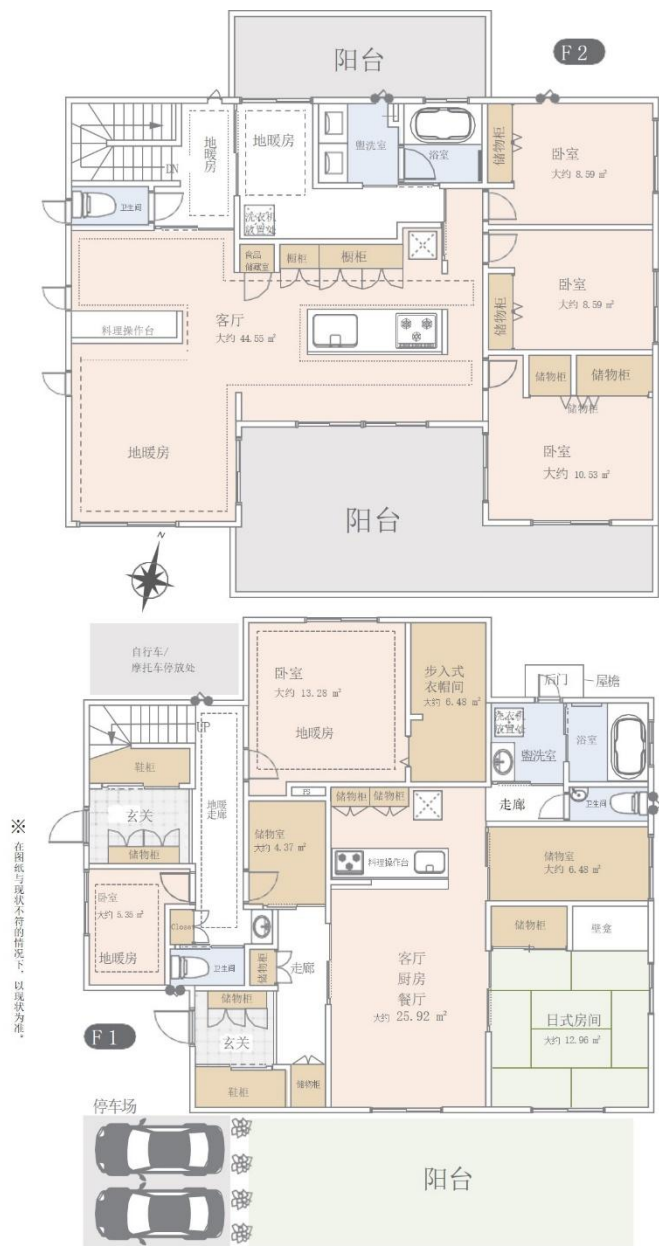

# Property Information

地址： 兵库县宝塚市仁川台265

建成日期： 2020年4月

建筑结构： 轻量化钢骨结构

总楼层数： 地上2层

土地面积： 296.36m<sup>2</sup>

建筑面积： 236.72m<sup>2</sup>

土地权利： 所有权

# Room Plan

价格：1亿580万日元

户型：6LDK+2S

主要朝向：南

停车场：可停放2辆车，并有自行车停放区

现状：空置

交房时间：请咨询

备注：2024年7月完成翻新，  
包括更换室内墙纸和房屋彻底清洁

# Room Photos

---