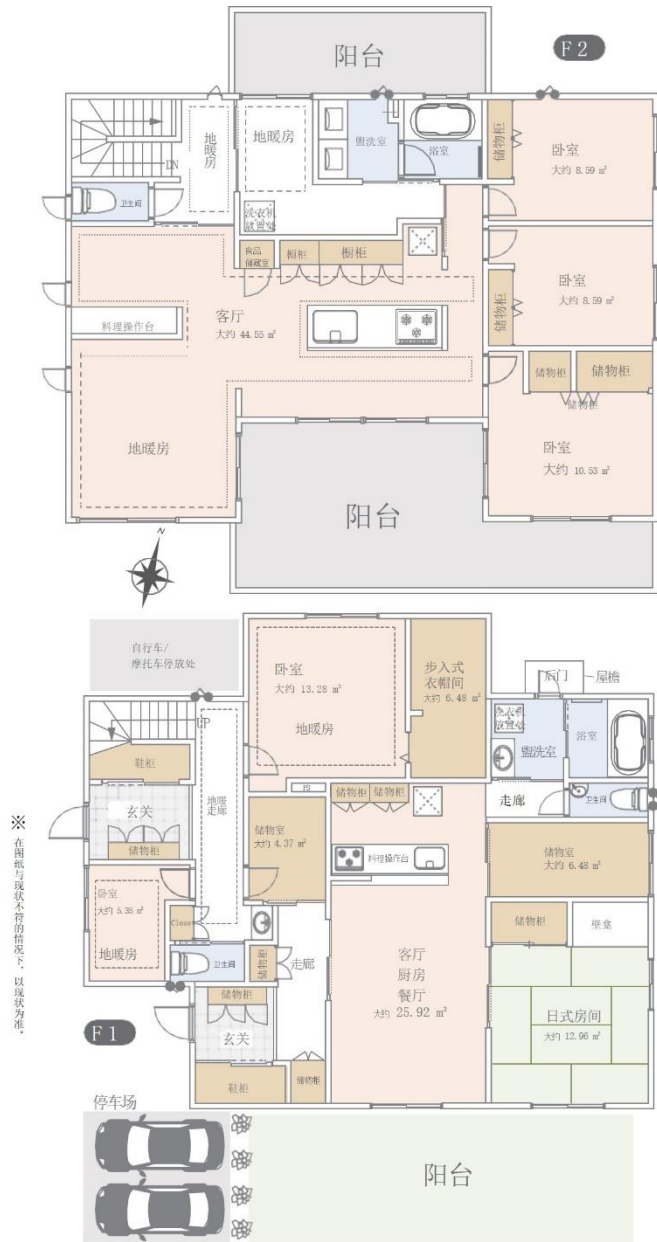

兵庫県宝塚市 豪华6居室别墅

株式会社MASH
大阪府吹田市藤白台2丁目3番11号
大阪府知事(2)58189号
TEL:06-6369-7347
中文热线:090-9879-4615

Property Information

地址： 兵库县宝塚市仁川台265

建成日期： 2020年4月

建筑结构： 轻量化钢骨结构

总楼层数： 地上2层

土地面积： 296.36m²

建筑面积： 236.72m²

土地权利： 所有权

交通： 阪急今津线「小林」步行8分钟
阪急今津线「仁川」步行16分钟
阪急今津线「逆瀬川」步行20分钟

Room Plan

价格：1亿1800万日元

户型：6LDK+2S

主要朝向：南

停车场：可停放2辆车，并有自行车停放区

现状：空置

交房时间：请咨询

备注：2024年7月完成翻新，
包括更换室内墙纸和房屋彻底清洁

Room Photos