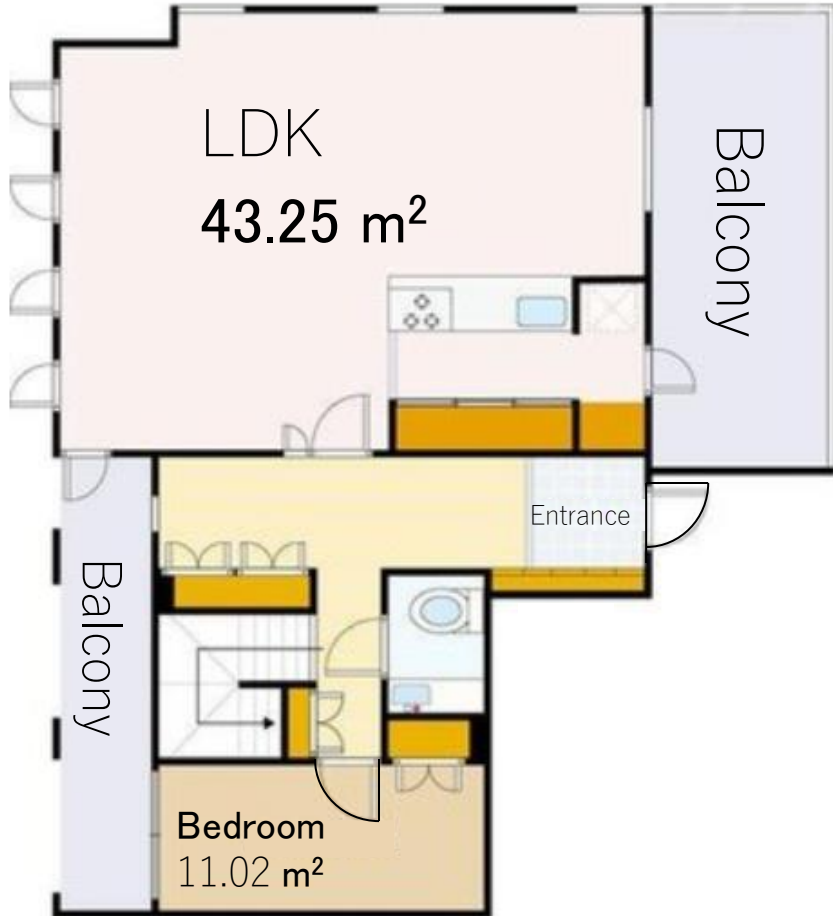

专有面积：177.59m²

建筑施工：株式会社竹中工务店

管理公司：ASTECIO御影管理组合

管理形态：全部委托

土地权利：所有权

交通：阪急神戸线「御影」站 步行5分钟
JR东海道・山阳本线「住吉」站 步行12分钟

Room Plan

价格：8,880万日元

户型：3SLDK

主要朝向：南，西，北（3方向景观房）

阳台面积：44.05m²

管理费：71,600日元/月

修缮积金：18,240日元/月

停车场：15,000日元/月

现状：空置

交房时间：立即

Room Photos