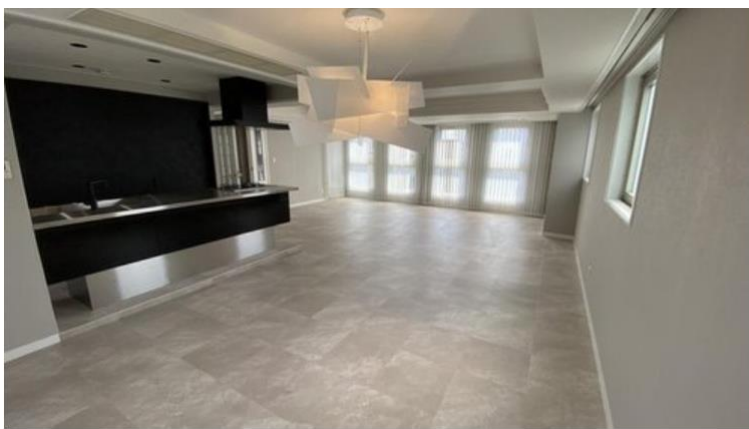

Property Information

地址：兵库县神戸市东滩区御影郡家2丁目5-6

建成日：1990年4月

结构：钢筋混凝土结构

总户数：18戸

所在层/总楼层：4层&5层 / 地上5层

专有面积：177.59m²

建筑施工：株式会社竹中工务店

管理公司：ASTECIO御影管理组合

管理形态：全部委托

土地权利：所有权

交通：阪急神戸线「御影」站 步行5分钟
JR东海道・山阳本线「住吉」站 步行12分钟