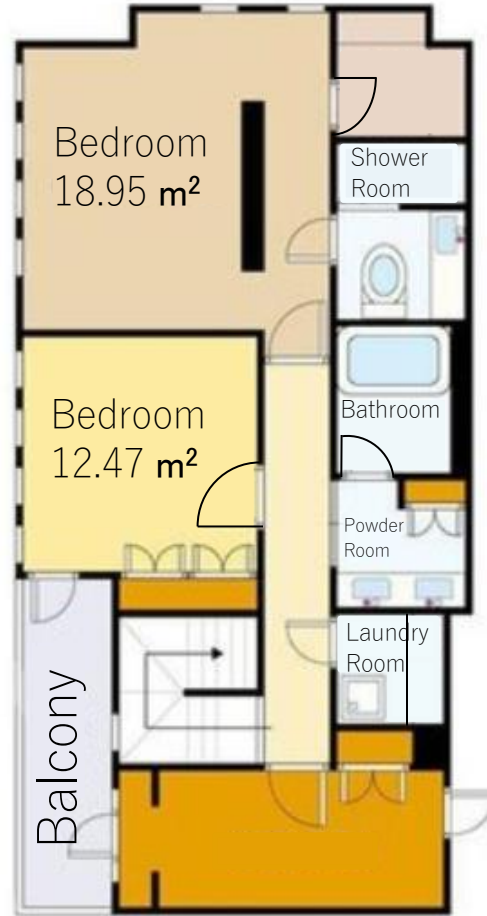

专有面积：177.59m²

建筑施工：株式会社竹中工务店

管理公司：ASTECIO御影管理组合

管理形态：全部委托

土地权利：所有权

交通：阪急神戸线「御影」站 步行5分钟
JR东海道・山阳本线「住吉」站 步行12分钟

Room Plan

价格：8,880万日元

户型：3SLDK

主要朝向：南，西，北（3方向景观房）

阳台面积：44.05m²

管理费：71,600日元/月

修缮积金：18,240日元/月

停车场：15,000日元/月

现状：空置

交房时间：立即

Room Photos