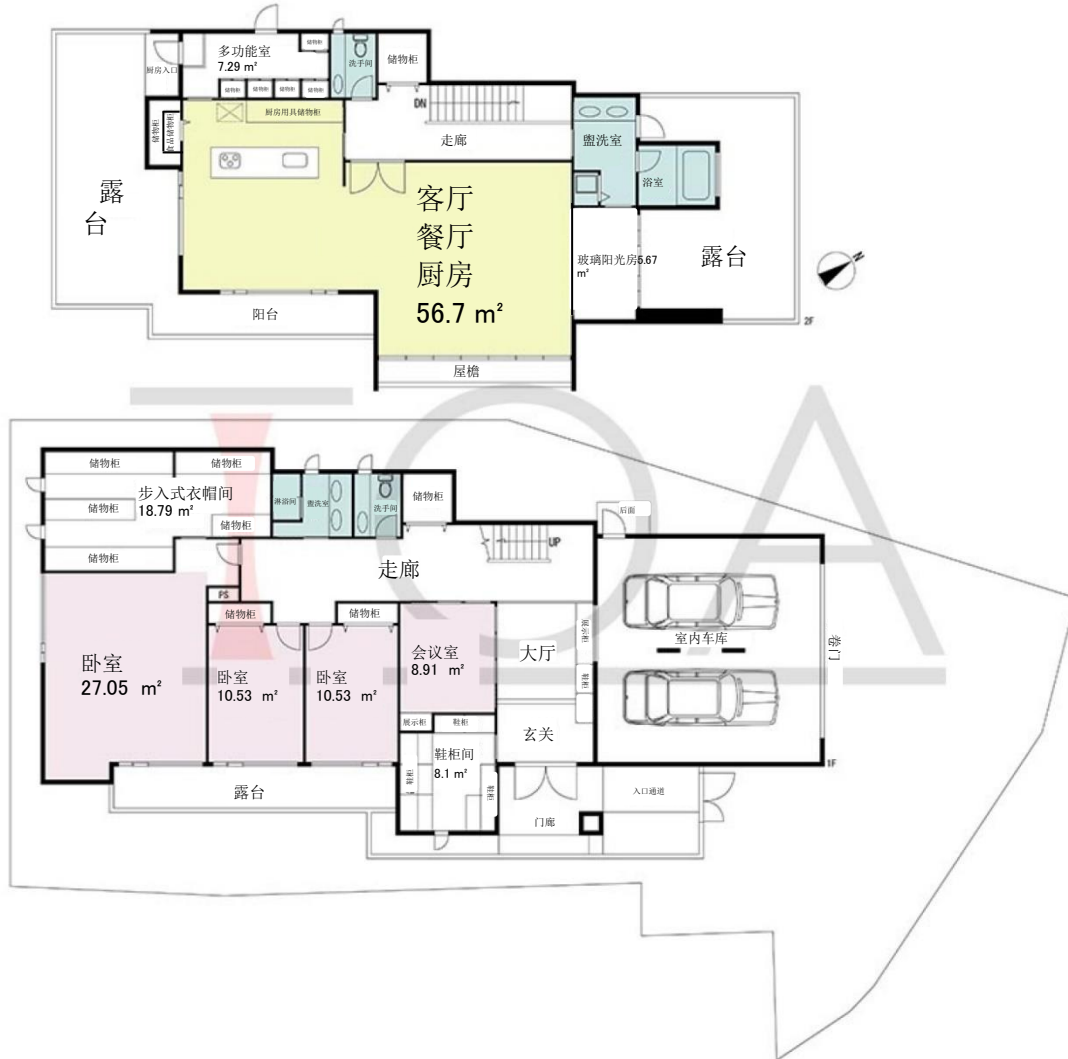

# Property Information

地址：兵库县神戸市中央区神仙寺通1丁目4-1

建成日期：2023年05月

建筑结构：木造结构

总楼层数：地上2层

土地面积：363.31m<sup>2</sup>

建筑面积：272.60m<sup>2</sup>

土地权利：所有权

# Room Plan

销售价格：153,000,000日元

户型：4LDK

道路状况：一面临路

主要朝向：东南

地形：平坦

停车场：可停4辆车

现状：居住中